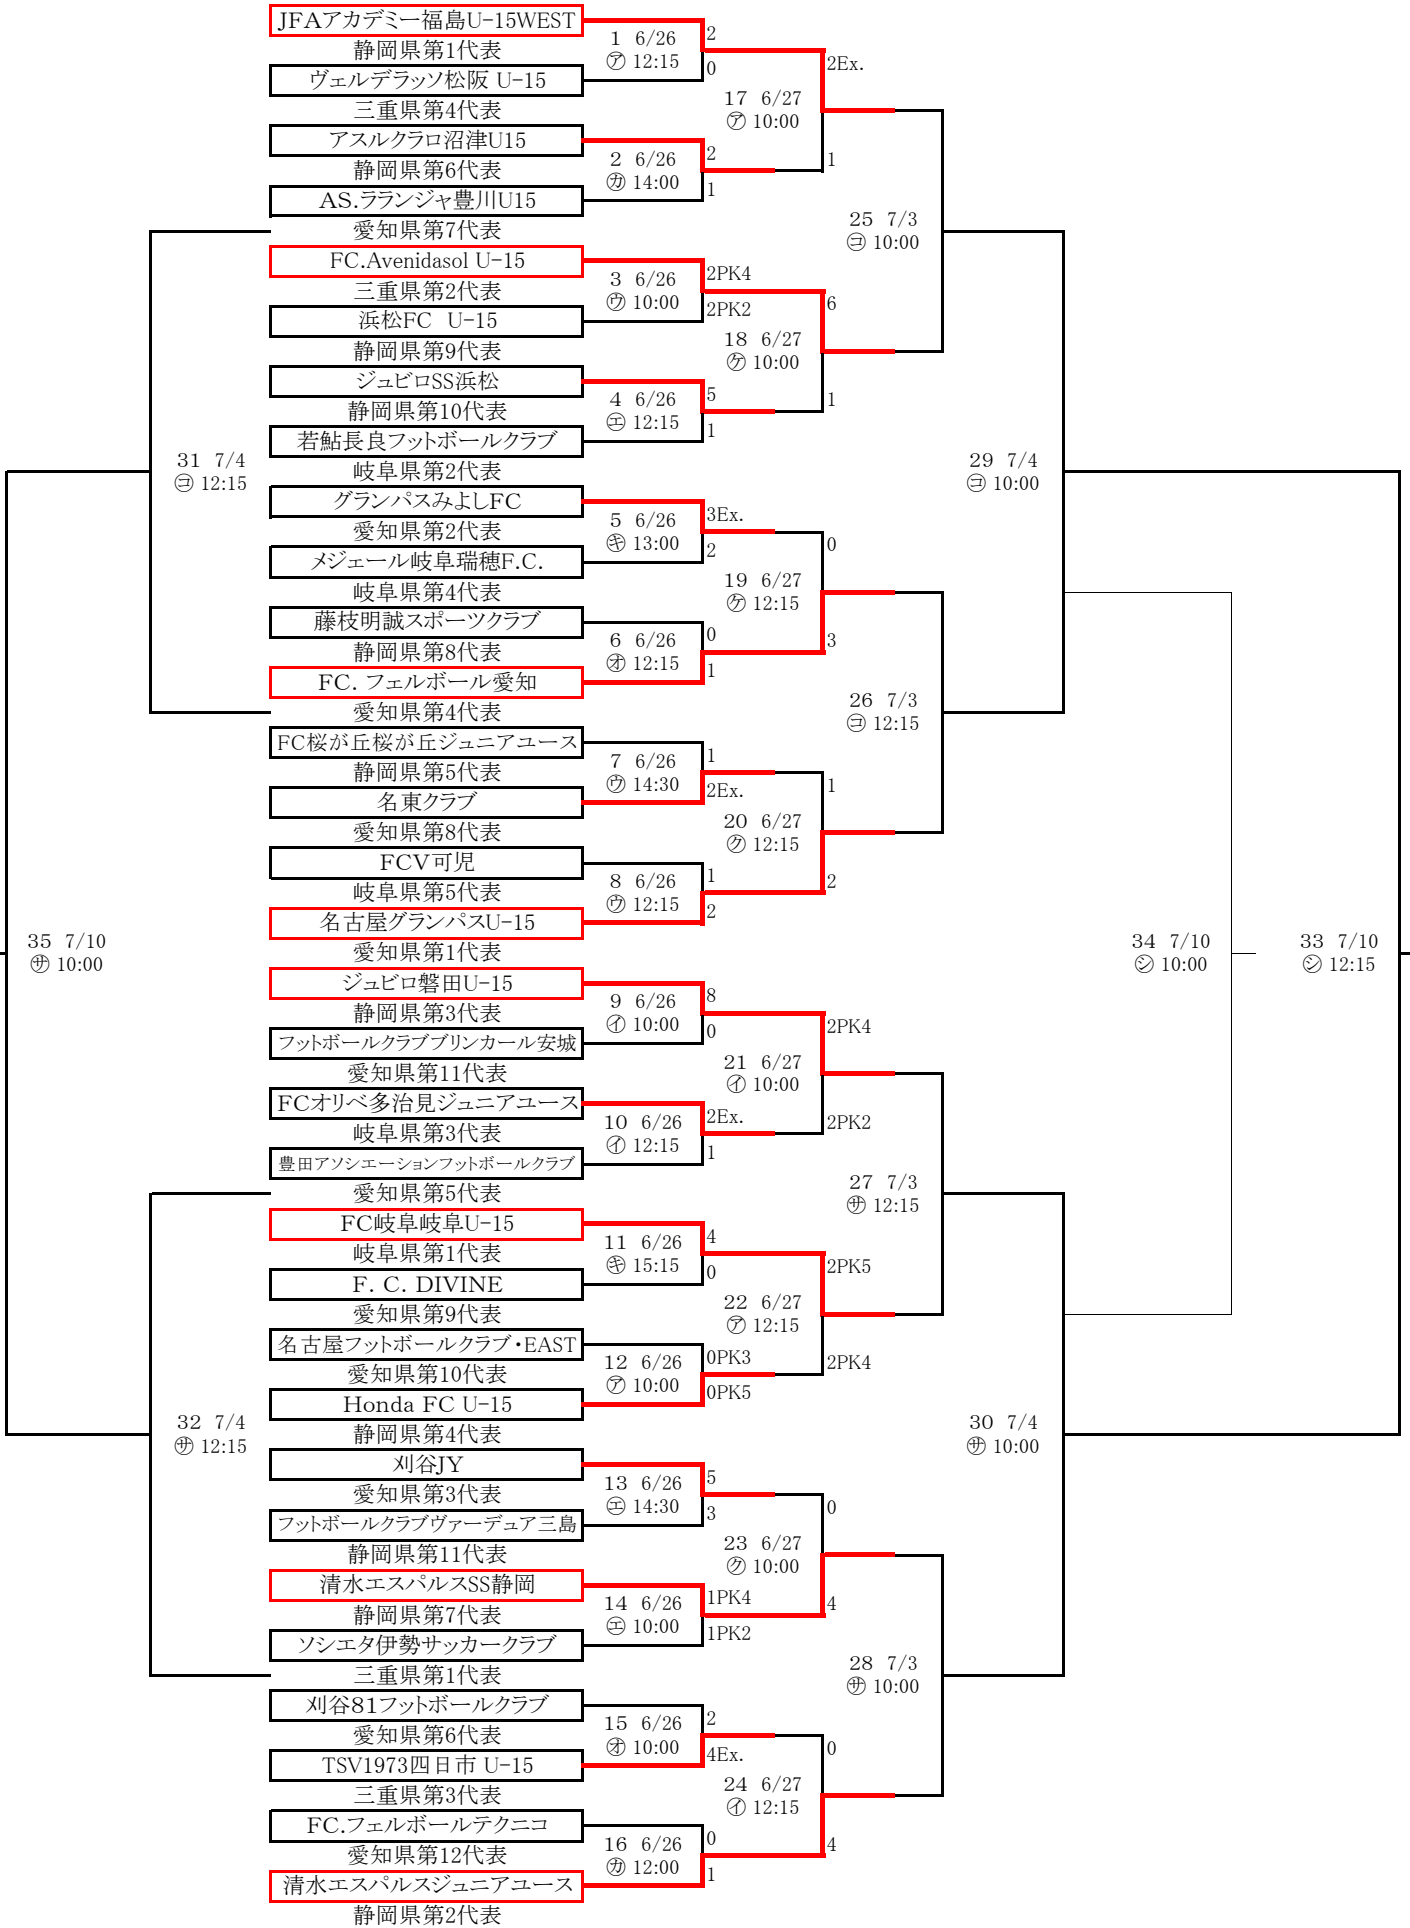

パロマカップ 第36回 日本クラブユースサッカー選手権(U-15)大会東海大会 組合せ・結果

		6月26日・27日		7月3日・4日・10日	
会場	⑦磐田スポーツ交流の里ゆめりあ多目的G	⑧メインフィールド	⑨松阪市総合運動公園	⑩パロマ瑞穂ラグビー場	
	①竜洋スポーツ公園サッカー場	②エスパルス鈴与三保グラウンド	③NTN総合運動公園サッカー場	④三交スポーツの杜鈴鹿 第2グラウンド	
	⑤伊勢フットボールヴィレッジAピッチ	⑥岐阜フットボールセンター		⑦みよし市旭グラウンド	
	⑤伊勢フットボールヴィレッジBピッチ			13:50 [*] 表彰式・閉会式(みよし市旭グラウンド)	